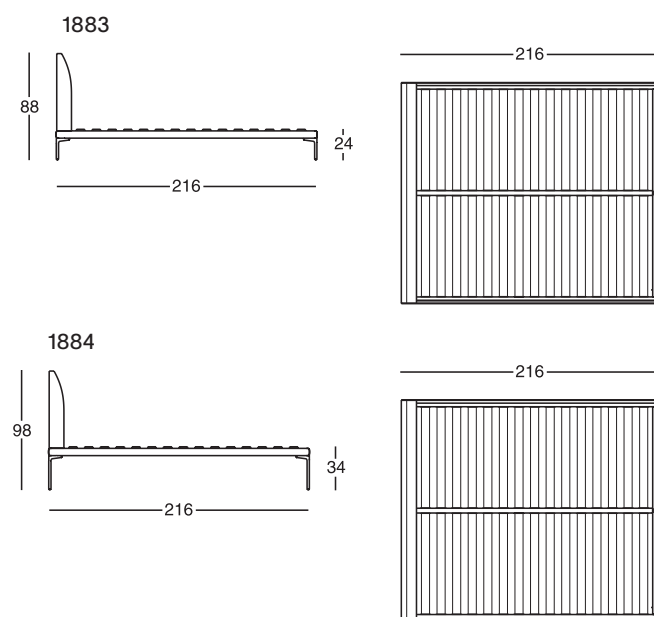

Lits avec sommier single ou séparé

Pieds en alliage d'aluminium poli ou nickel satiné, dans les couleurs naturel ou noir, ou verni noir. Structure en acier avec douves en hêtre courbé. Rembourrage de la tête de lit en polyuréthane/fibre polyester liée à chaud. Revêtement déhoussable en tissu ou en cuir. Sur demande, ils sont prévus aussi les mesures pour des matelas de 210 cm. ou 220 cm. de longueur.

Betten mit einzelner oder getrenntem Lattenrost

Füße aus polierter oder schwarz-lackierter Aluminiumlegierung oder mit naturfarben- oder schwarz-vernicheltem und mattiertem Finish. Stahlgestell mit gebogenen Buchen-Dauben. Kopfteilpolsterung aus Polyurethan/ wärme-gebundener Polyesterfaser. Abnehmbarer Bezug aus Stoff oder Leder. Auf Nachfrage sind die Bett-Maßen für die Matratzen 210 cm und 220 cm lang auch verfügbar.

Cama con somier unico o separado

Pies de aleación de aluminio pulido o niquelado mate en los acabados natural o negro, o pintado negro. Estructura de acero con lamas de haya curvada. Cabezal acolchado de poliuretano/fibra poliéster termounida. Tapizado desenfundable, de tejido o de piel. Sobre pedido están tambien disponibles las medidas de la cama para colchones de 210 cm y 220 cm de largo.

Dimensioni/Sizes/Dimensions/Abmessungen/Medidas

166x216 cm (160x200 cm)*
176x216 cm (170x200 cm)*
186x216 cm (180x200 cm)*
206x216 cm (200x200 cm)*

* Dimensioni del materasso/Mattress sizes/Dimensions du matelas/Abmessungen der Matratze/Medidas del colchón